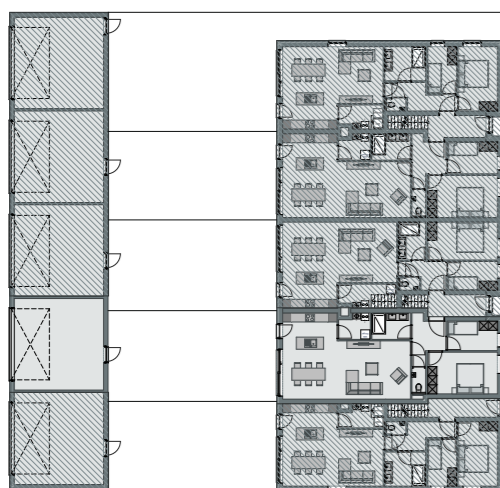

schaal 1:50

schaal 1:500

Gelijkvloers
 Woning 02
 Grote Heerweg 307
 8792 Desselgem

BRUTO OPPERVLAKTE 85,61m²

Tricon Bouw
 Bilksken 12
 9920 Lovendegem

www.tricon.be
 T: +32 328 88 88
 info@tricon.be

wielfaert architecten